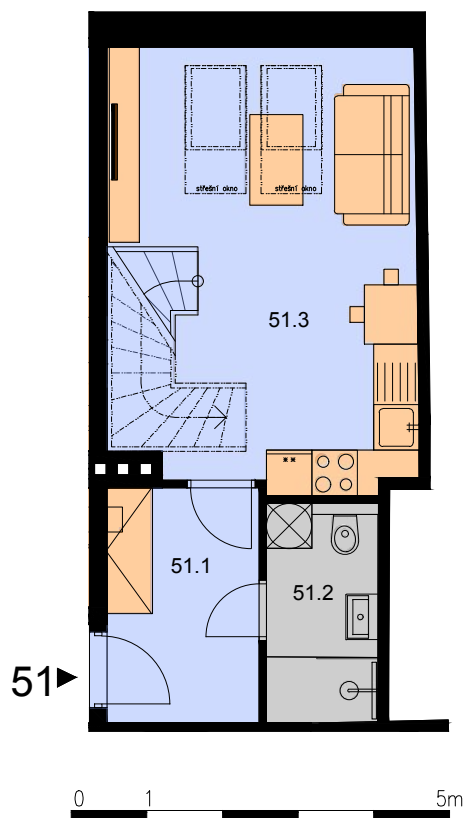

SCHÉMATICKÝ PŮDORYS

SCHÉMATICKÝ ŘEZ

LEGENDA MÍSTNOSTÍ

BYT 51			
ozn.	název	plocha [m ²]	
		5.NP	6.NP
51.1	CHODBA	6,2	
51.2	KOUPELNA + WC	4,3	
51.3	OBÝVACÍ POKOJ + KUCH. KOUT	23,4	
51.4	GALERIE		7,4
51.5	POKOJ		12,6
Podlahová plocha		54	
svislé nosné a nenosné konstrukce		1,6	
Celková plocha		55,6	

Schéma půdorysu bytu představuje možné dispoziční řešení bytu. Kuchyňská linka a nábytek nejsou součástí dodávky bytu. Zařízení je zobrazeno jen pro názornost.

Půdní vestavba Sinkulova 511 /46 - Praha 4