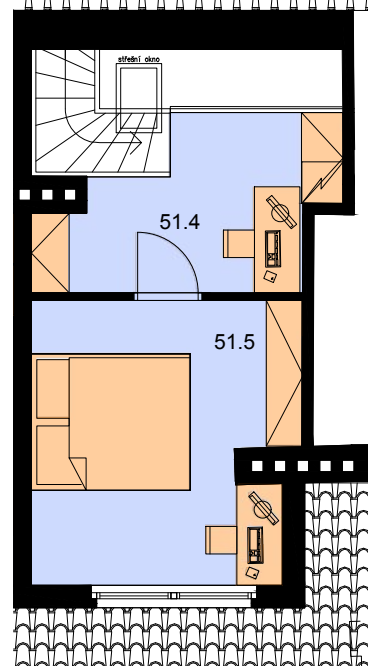

SCHÉMATICKÝ PŮDORYS

SCHÉMATICKÝ ŘEZ

LEGENDA MÍSTNOSTÍ

BYT 51			
ozn.	název	plocha [m ²]	
		5.NP	6.NP
51.1	CHODBA	6,2	
51.2	KOUPELNA + WC	4,3	
51.3	OBÝVACÍ POKOJ + KUCH. KOUT	23,4	
51.4	GALERIE		7,4
51.5	POKOJ		12,6
Podlahová plocha		54	
svislé nosné a nenosné konstrukce		1,6	
Celková plocha		55,6	

Schéma půdorysu bytu představuje možné dispoziční řešení bytu. Kuchyňská linka a nábytek nejsou součástí dodávky bytu. Zařízení je zobrazeno jen pro názornost.

Půdní vestavba Sinkulova 511 /46 - Praha 4