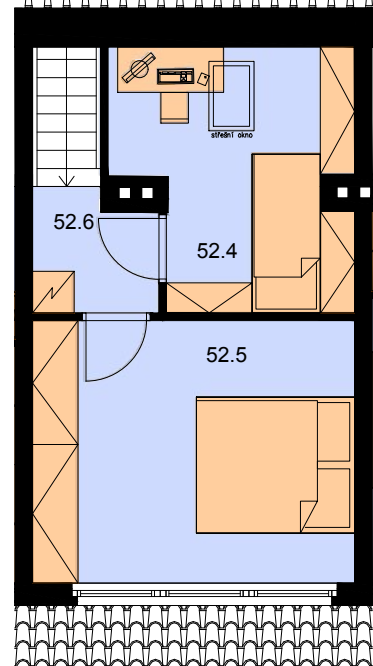

SCHÉMATICKÝ PŮDORYS

SCHÉMATICKÝ ŘEZ

52

0 1 5m

LEGENDA MÍSTNOSTÍ

BYT 52			
ozn.	název	plocha [m ²]	
		5.NP	6.NP
52.1	CHODBA	2,9	
52.2	KOUPELNA + WC	4,6	
52.3	OBÝVACÍ POKOJ + KUCH. KOUT	22,7	
52.4	PRACOVNA		12,7
52.5	POKOJ		14,8
52.6	CHODBA		2,7
Podlahová plocha		60,5	
svislé nosné a nenosné konstrukce		2,7	
Celková plocha		63,1	

Schéma půdorysu bytu představuje možné dispoziční řešení bytu. Kuchyňská linka a nábytek nejsou součástí dodávky bytu. Zařízení je zobrazeno jen pro názornost.

Půdní vestavba Sinkulova 511 /46 - Praha 4