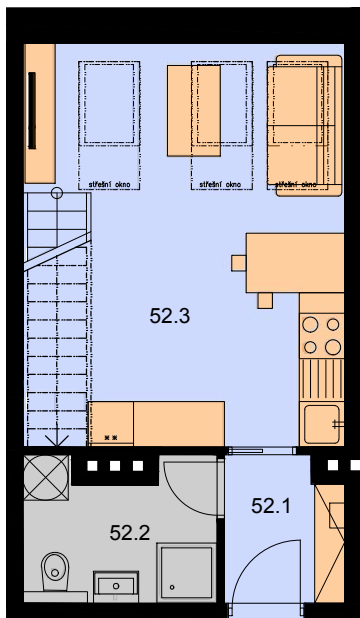

SCHÉMATICKÝ PŮDORYS

SCHÉMATICKÝ ŘEZ

52

0 1 5m

LEGENDA MÍSTNOSTÍ

BYT 52			
ozn.	název	plocha [m ²]	
		5.NP	6.NP
52.1	CHODBA	2,9	
52.2	KOUPELNA + WC	4,6	
52.3	OBÝVACÍ POKOJ + KUCH. KOUT	22,7	
52.4	PRACOVNA		12,7
52.5	POKOJ		14,8
52.6	CHODBA		2,7
Podlahová plocha		60,5	
svislé nosné a nenosné konstrukce		2,7	
Celková plocha		63,1	

Schéma půdorysu bytu představuje možné dispoziční řešení bytu. Kuchyňská linka a nábytek nejsou součástí dodávky bytu. Zařízení je zobrazeno jen pro názornost.

Půdní vestavba Sinkulova 511 /46 - Praha 4