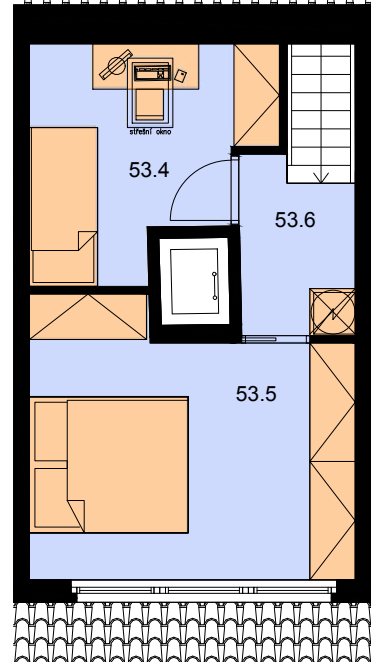

SCHÉMATICKÝ PŮDORYS

SCHÉMATICKÝ ŘEZ

53

### LEGENDA MÍSTNOSTÍ

BYT 53			
ozn.	název	plocha [m <sup>2</sup> ]	
		5.NP	6.NP
53.1	CHODBA	3,9	
53.2	KOUPELNA + WC	3,8	
53.3	OBÝVACÍ POKOJ + KUCH. KOUT	21,6	
53.4	PRACOVNA		11,5
53.5	POKOJ		14,5
53.6	CHODBA		3,5
Podlahová plocha		58,8	
svislé nosné a nenosné konstrukce		1,7	
Celková plocha		60,6	

Schéma půdorysu bytu představuje možné dispoziční řešení bytu. Kuchyňská linka a nábytek nejsou součástí dodávky bytu. Zařízení je zobrazeno jen pro názornost.

Půdní vestavba Sinkulova 511 /46 - Praha 4