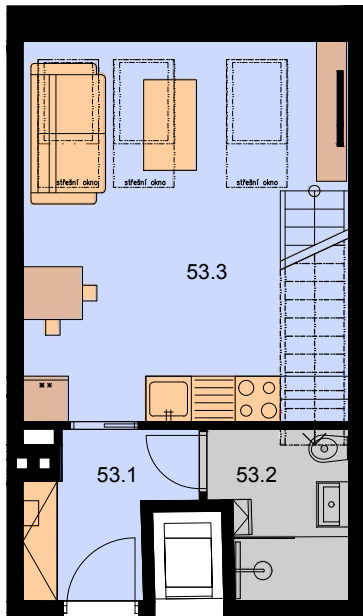

SCHÉMATICKÝ PŮDORYS

SCHÉMATICKÝ ŘEZ

53

### LEGENDA MÍSTNOSTÍ

BYT 53			
ozn.	název	plocha [m <sup>2</sup> ]	
		5.NP	6.NP
53.1	CHODBA	3,9	
53.2	KOUPELNA + WC	3,8	
53.3	OBÝVACÍ POKOJ + KUCH. KOUT	21,6	
53.4	PRACOVNA		11,5
53.5	POKOJ		14,5
53.6	CHODBA		3,5
Podlahová plocha		58,8	
svislé nosné a nenosné konstrukce		1,7	
Celková plocha		60,6	

Schéma půdorysu bytu představuje možné dispoziční řešení bytu. Kuchyňská linka a nábytek nejsou součástí dodávky bytu. Zařízení je zobrazeno jen pro názornost.

Půdní vestavba Sinkulova 511 /46 - Praha 4